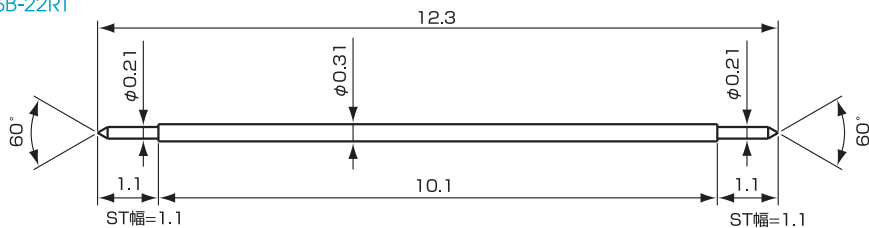

## 両端プローブ&中継ピンラインナップ

SQ-22RT

対応ピッチ 0.35mm

スプリング圧	使用st	フルst
初期	1.4mm	1.5mm
4g	13g	14g

SQ-MCPI

### 材質・表面処理

SQ-22RT  
 プランジャー SK / Ni 下地+Au 仕上  
 パイプ AuPB / Ni 下地+Au 仕上  
 スプリング SWP / Ni 下地+Au 仕上  
 SQ-MCPI  
 中継ピン BS / Ni 下地+Au 仕上

SB-22RT

対応ピッチ 0.4mm

スプリング圧	使用st	フルst
初期	1.4mm	2.2mm
4g	13g	18g

SB-MCP

### 材質・表面処理

SB-22RT  
 プランジャー SK / Ni 下地+Au 仕上  
 パイプ AuPB / Ni 下地+Au 仕上  
 スプリング SWP / Ni 下地+Au 仕上  
 SB-MCP  
 中継ピン BS / Ni 下地+Au 仕上