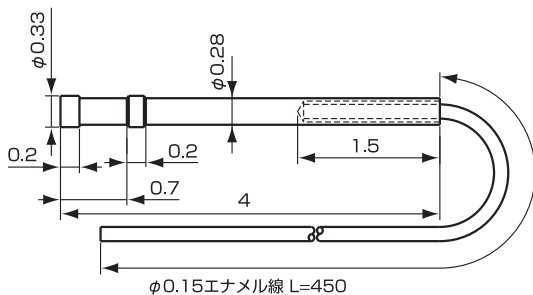

## 両端プローブ&中継ピンラインナップ

SQ-22RT

対応ピッチ 0.35mm

スプリング圧	使用st	フルst
初期	1.4mm	1.5mm
4g	13g	14g

SQ-MCPI

### 材質・表面処理

SQ-22RT  
 プランジャー SK / Ni 下地+Au 仕上  
 パイプ AuPB / Ni 下地+Au 仕上  
 スプリング SWP / Ni 下地+Au 仕上  
 SQ-MCPI  
 中継ピン BS / Ni 下地+Au 仕上

SB-22RT

対応ピッチ 0.4mm

スプリング圧	使用st	フルst
初期	1.4mm	2.2mm
4g	13g	18g

SB-MCP

### 材質・表面処理

SB-22RT  
 プランジャー SK / Ni 下地+Au 仕上  
 パイプ AuPB / Ni 下地+Au 仕上  
 スプリング SWP / Ni 下地+Au 仕上  
 SB-MCP  
 中継ピン BS / Ni 下地+Au 仕上