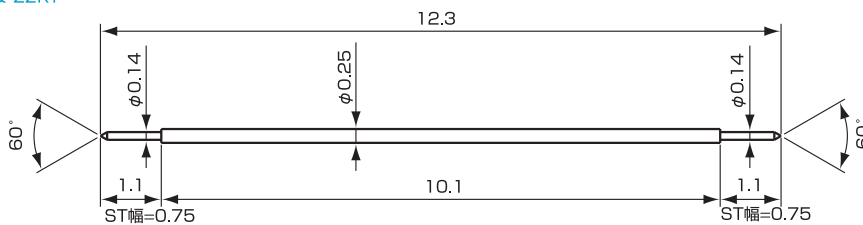

## 両端プローブ&中継ピンラインナップ

SQ-22RT

対応ピッチ 0.35mm

スプリング圧	使用st	フルst
初期	1.4mm	1.5mm
4g	13g	14g

SQ-MCPI

### 材質・表面処理

SQ-22RT  
 プランジャー SK / Ni 下地+Au 仕上  
 パイプ AuPB / Ni 下地+Au 仕上  
 スプリング SWP / Ni 下地+Au 仕上  
 SQ-MCPI  
 中継ピン BS / Ni 下地+Au 仕上

SB-22RT

対応ピッチ 0.4mm

スプリング圧	使用st	フルst
初期	1.4mm	2.2mm
4g	13g	18g

SB-MCP

### 材質・表面処理

SB-22RT  
 プランジャー SK / Ni 下地+Au 仕上  
 パイプ AuPB / Ni 下地+Au 仕上  
 スプリング SWP / Ni 下地+Au 仕上  
 SB-MCP  
 中継ピン BS / Ni 下地+Au 仕上