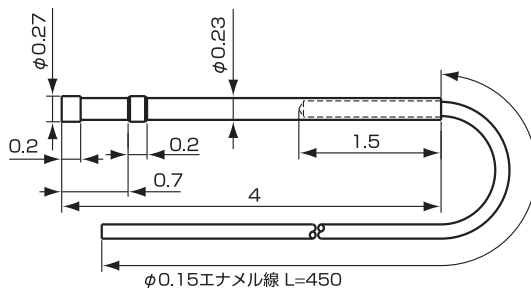

## 両端プローブ&中継ピンラインナップ

SQ-22RT

対応ピッチ 0.35mm

スプリング圧	使用st	フルst
初期	1.4mm	1.5mm
4g	13g	14g

SQ-MCPI

### 材質・表面処理

SQ-22RT  
 プランジャー SK / Ni 下地+Au 仕上  
 パイプ AuPB / Ni 下地+Au 仕上  
 スプリング SWP / Ni 下地+Au 仕上  
 SQ-MCPI  
 中継ピン BS / Ni 下地+Au 仕上

SB-22RT

対応ピッチ 0.4mm

スプリング圧	使用st	フルst
初期	1.4mm	2.2mm
4g	13g	18g

SB-MCP